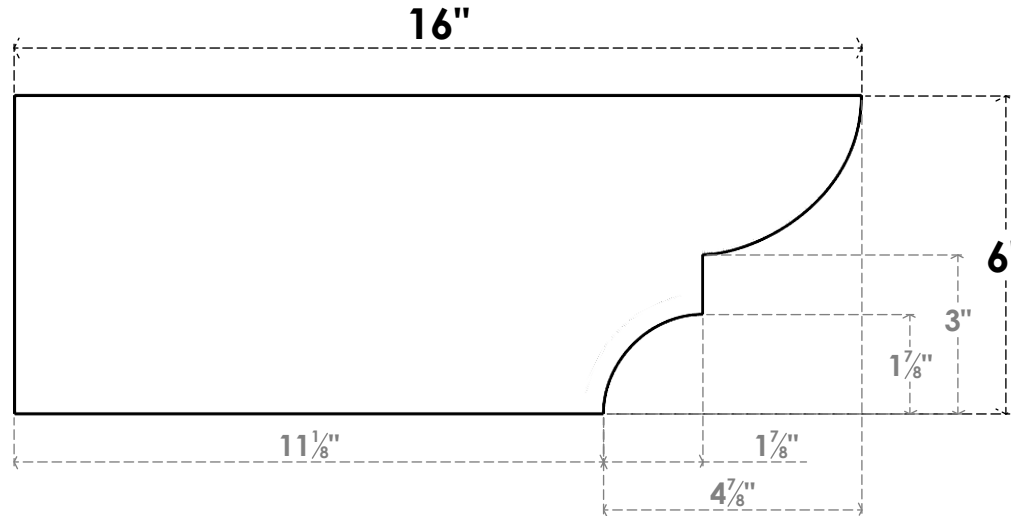

# ITEM NUMBER: RFTURO060X06000X16000X006RID00RCPR

6"W X 6"H X 16"L TIMBERTHANE ROUGH CEDAR RIDGEWOOD FAUX WOOD OPEN RAFTER TAIL, 6"L END, PRIMED TAN

**SIDE PROFILE**

**FRONT PROFILE**

**ISOMETRIC**

GENERATED DATE : 03/02/2023