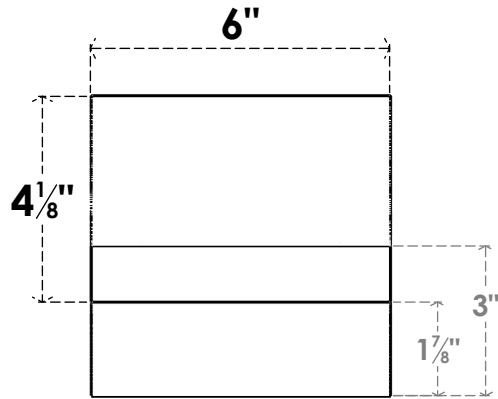

# ITEM NUMBER: RFTURO060X06000X16000X006RID00RCPR

6"W X 6"H X 16"L TIMBERTHANE ROUGH CEDAR RIDGEWOOD FAUX WOOD OPEN RAFTER TAIL, 6"L END, PRIMED TAN

**SIDE PROFILE**

**FRONT PROFILE**

**ISOMETRIC**

GENERATED DATE : 03/02/2023